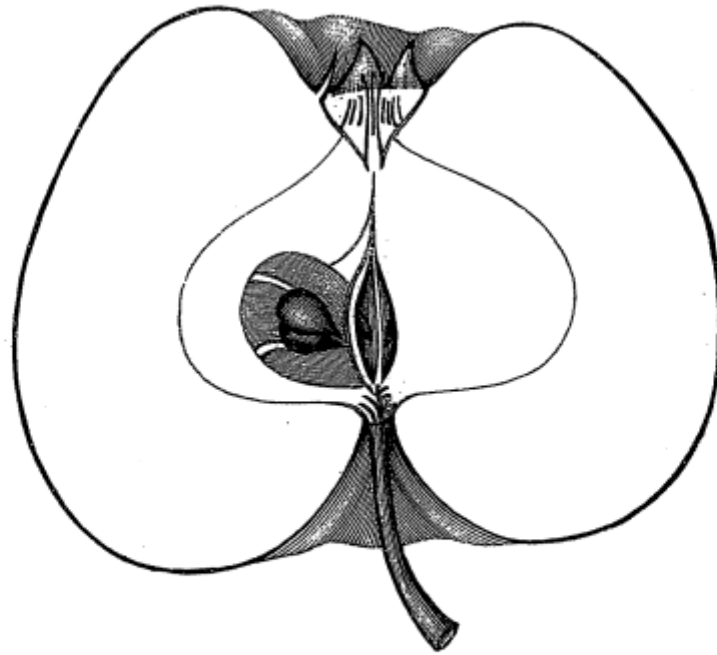

**DR. TH. ENGELBRECHT,**

Geh. Med.-Rath und Professor in Braunschweig.

---

HOLZSCHNITTE NACH ZEICHNUNGEN DES VERFASSERS ANGEFERTIGT VON  
ALBERT PROBST.

---

BRAUNSCHWEIG,  
DRUCK UND VERLAG VON FRIEDRICH VIEWEG UND SOHN.

1889.

**167. Belgischer Ananasapfel** (Ill. Hdb.) 00††, Octbr. bis Novbr. Ill. Hdb. IV, p. 429. — Pomme Ananas (Ann. d. Pom. belge VII, p. 79 und Leroy, Dict.).

Gestalt 70:52 — 55 (67:53 — 54, Illustr. Handb.), stark abgest. flachr. kegelf., etwas stielbauch. Hälften wenig verschieden.

Kelch halb offen, meistens breit, meist grün, etwas bewollt. Blättchen ziemlich breit, doch am Grunde etwas getrennt, mittellang, scharf gespitzt, nach innen geneigt, aufrecht. Einsenk. tief, weit, zwischen ziemlich starken, etwas ungleich über die Frucht laufenden Rippen. Querschnitt etwas kantig.

Kelchhöhle breit kegel- bis kegeltrichterf.,  $\frac{1}{2}$  zur Achsenh. Pistille kurz verwachsen, nur in der Theilung etwas behaart. Staubfäden mittelständig.

Fleisch hellgelb, fein, erst etwas abknackend, später mürbe, genügend saftig, rosenapfelartig gewürzt, etwas vorherrschend, doch sanft weinig, fast ebenso süß.