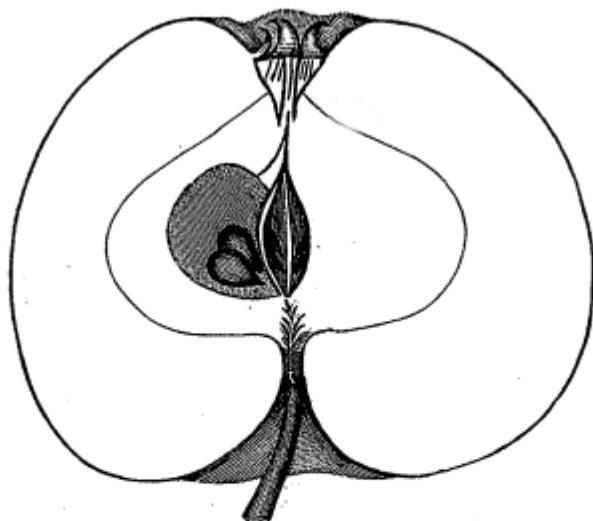

1889.

**181. *Erzherzogin Sophie*** (Illustr. Handb.) 00††, Decemb. bis Anf. April.  
Illustr. Handb. VIII, p. 49. — Archiduchesse Sophie (Leroy, Dict.).

Gestalt 59:46 — 47, abgest. rundlich, wenig stielbauch. Hälften gleich.

Kelch geschlossen, meist bräunlich, flaumig. Blättchen ziemlich breit, am Grunde sich berührend, lang, oft verstümmelt, nach innen geneigt und nach aussen gebogen. Einsenk. mitteltief, etwas enge, zwischen flach zum Bauche laufenden kleinen Rippen. Querschn. ziemlich rund.

Stiel holzig, dünn bis mitteldick, etwa 14 mm l., hellbraun, stark flaumig. Höhle mitteltief, mittelweit, meistens eben und schwach berostet.

Schale glatt, etwas geschmeidig, grünlichgelb, später hellgelb, sonnenw. röthlich angelaufen, weit herum carmoisinroth, oft ziemlich blass, lang gestreift. Punkte sparsam, sehr fein, bräunlich. Baumflecke nicht selten. Welkt nicht. Geruch schwach.

Kelchhöhle kegelf.,  $\frac{3}{5}$  zur Achsenh. Pistille ziemlich kurz verwachsen, vom Grunde bis zur Theilung dicht behaart. Staubfäden im äussern Drittel.

Fleisch hellgelblichweiss, fein, mürbe, saftig, rosenapfelartig gewürzt, wenig, etwa ebenso süss.