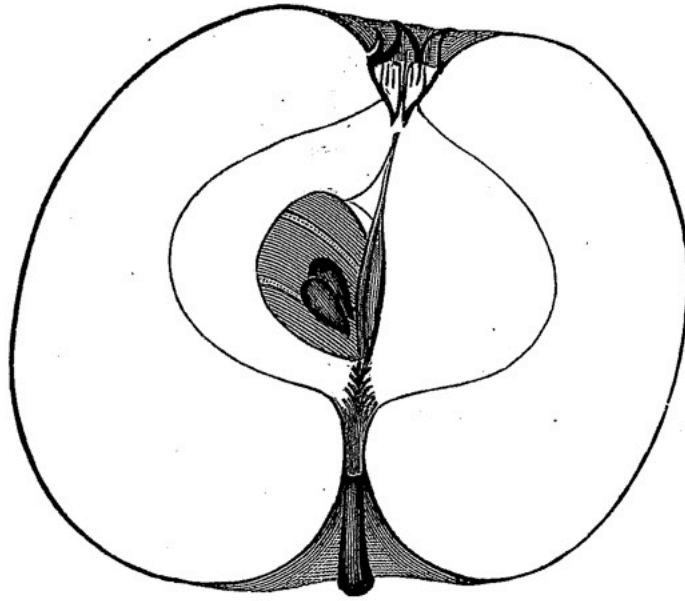

1889.

419. Reinette von Madeira (Ill. H.) 00††, Anfang December bis März.

Illustr. Handb. VIII, p. 105. — Reinette de Madère (Thomas' Guide).

Gestalt 66:55—59 (76:56—66, Illustr. Handb.), abgestumpft eirund bis abgest. rundlich, etwas stielbauch. Hälften nicht ganz gleich.

Kelch halb offen bis fast geschlossen, grün und braun, stark flaumig. Blättchen ziemlich breit, am Grunde sich berührend, mittellang, nach innen geneigt, aufrecht und nach aussen gebogen. Einsenk. ziemlich flach, mittelweit, zwischen sehr unbedeutenden, flach zum Bauche laufenden Falten. Querschnitt ziemlich rund.

Stiel holzig, mitteldick, etwa 11 mm lang, braun, am Grunde oft grünlich, flaumig. Höhle mässig tief, ziemlich weit, eben, grün, nicht oder wenig berostet.

Schale meist fein rauh, gelblichgrün, später grünlichgelb bis gelb, sonnenw. lebhafter gelb. Punkte zahlreich, fein bis mitteldick, selbst eckig, braun. Leichte Anflüge von Rost nicht häufig. Welkt nicht. Geruch merklich.

Kelchhöhle kegel- bis kegeltrichterf., fast $\frac{1}{2}$ zur Achsenh. Pistille mittellang verwachsen, schwach flaumig. Staubfäden etwas über mittelständ.

Fleisch hellgelblichweiss, fein, erst etwas abknackend, später mürbe, saftig, angenehm gewürzt, fein weinig, etwas vorherrschend süss.